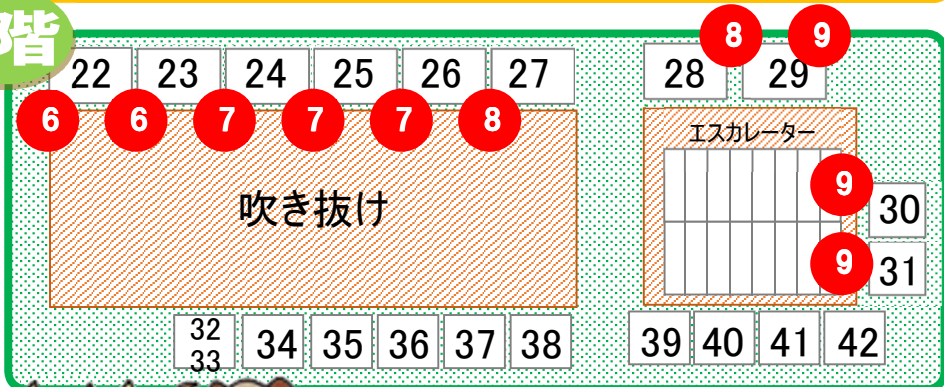

ひろとんブース配置図

アトリウム広場

2階

3階

●番号はスタンプリー番号です。

※参加団体等変更になる場合があります。

1	(特活)とんだばやし国際交流協会【販売】【展示】	26	NPO 法人ナルク富田林(露子の会)【展示】【販売】
2	NPO 法人 NPO かなびの丘【展示】【相談】	27	府営錦織公園指定管理者 みどり会【展示】
3	NPO 法人草志庵【展示】【体験】	28	ザッカフェ実行委員会【販売】
4	富田林市観光協会【販売】	29	NPO 法人ふらっとスペース金剛【展示】【販売】
5	花唐草倶楽部【ダーツ体験】14:30~	30	NPO 法人子ども・若もの支援ネットワークおおさか【相談】
6	富田林市市民会館【展示】【体験】	31	エンジェルガーデン 21【展示】【販売】
7	マジックスマイル【展示】【体験】	32	富田林ロータリークラブ【展示】
8	びーすまいる(ルディックウォーク)【展示】【体験】【販売】	33	富田林ローターアクトクラブ【展示】
9	NPO 法人南河内つろう会【展示】【販売】	34	新舞踊・よさこいソーラン鳴子「親しみ会」【展示】
10	石上露子を語る集い【展示】	35	富田林市生涯学習部文化財課【展示】
11	金剛まちネット【展示】	36	富田林市市民人権部人権政策課【展示】
12	高辺地域連携ネット【展示】	37	まちと未来を見つめる わっちの会【展示】
13	NPO 法人の一まらいず【展示】【体験】	38	富田林市町総代会【展示】
14	NPO 法人里山倶楽部【展示】【販売】	39	河南地球のステージ【展示】
15	菜園クラブ【展示】	40	NPO 法人夢の会【展示】
16	NPO 法人ワーカーズ・コレクティブはんど【展示】【販売】	41	金剛の自然環境を守り育てる会【展示】
17	人形劇団 ZOO っと【展示】【体験】	42	富田林の自然を守る会【展示】
18	南河内地域 GIS 連絡会議【地図体験】	43	河内長野市立市民公益活動支援センター
19	とんだばやしうえぶ【展示】	44	大阪狭山市市民活動支援センター
20	ハワイアンフラチーム・ウルブア【展示】	45	松原市市民活動サポートサロン
21	ガーデンシテイコープ金剛東すみれ会【展示】	46	堺市市民活動コーナー
22	ペース・メロッド研究会【展示】【体験】【販売】	47	はびきの市民活動交流会(ゆる会)
23	NPO 法人くすのき塾【展示】	48	富田林市政策推進課・商工観光課・農業振興課
24	(公社)アジア協会アジア友の会【展示】【販売】	49	富田林市市民公益活動支援センター
25	中高生エンターテイメント集団「ゲキトモ」【展示】	50	NPO 法人きんきうえぶ【受付】