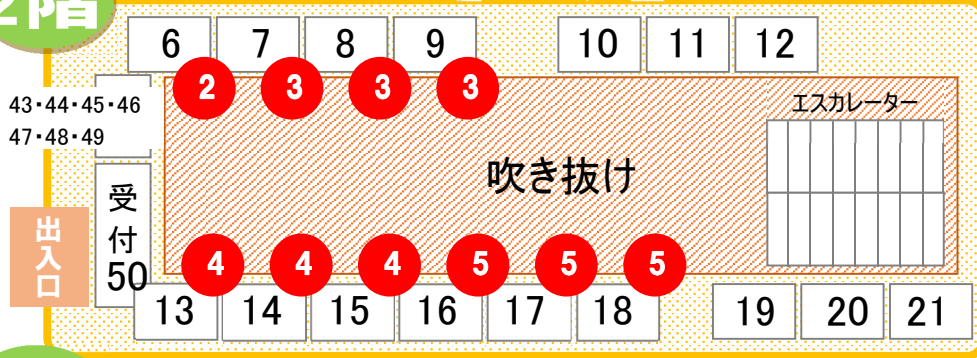

ひろとんブース配置図

アトリウム広場

2階

3階

●番号はスタンプリー番号です。

※参加団体等変更になる場合があります。

1	(特活)とんだばやし国際交流協会【販売】【展示】	26	NPO 法人ナルク富田林(露子の会)【展示】【販売】
2	NPO 法人 NPO かなびの丘【展示】【相談】	27	府営錦織公園指定管理者 みどり会【展示】
3	NPO 法人草志庵【展示】【体験】	28	ザッカフェ実行委員会【販売】
4	富田林市観光協会【販売】	29	NPO 法人ふらっとスペース金剛【展示】【販売】
5	花唐草倶楽部【ダーツ体験】14:30~	30	NPO 法人子ども・若もの支援ネットワークおおさか【相談】
6	富田林市市民会館【展示】【体験】	31	エンジェルガーデン 21【展示】【販売】
7	マジックスマイル【展示】【体験】	32	富田林ロータリークラブ【展示】
8	びーすまいる(ルディックウォーク)【展示】【体験】【販売】	33	富田林ローターアクトクラブ【展示】
9	NPO 法人南河内つろう会【展示】【販売】	34	新舞踊・よさこいソーラン鳴子「親しみ会」【展示】
10	石上露子を語る集い【展示】	35	富田林市生涯学習部文化財課【展示】
11	金剛まちネット【展示】	36	富田林市市民人権部人権政策課【展示】
12	高辺地域連携ネット【展示】	37	まちと未来を見つめる わっちの会【展示】
13	NPO 法人の一まらいず【展示】【体験】	38	富田林市町総代会【展示】
14	NPO 法人里山倶楽部【展示】【販売】	39	河南地球のステージ【展示】
15	菜園クラブ【展示】	40	NPO 法人夢の会【展示】
16	NPO 法人ワーカーズ・コレクティブはんど【展示】【販売】	41	金剛の自然環境を守り育てる会【展示】
17	人形劇団 ZOO っと【展示】【体験】	42	富田林の自然を守る会【展示】
18	南河内地域 GIS 連絡会議【地図体験】	43	河内長野市立市民公益活動支援センター
19	とんだばやしうえぶ【展示】	44	大阪狭山市市民活動支援センター
20	ハワイアンフラチーム・ウルブア【展示】	45	松原市市民活動サポートサロン
21	ガーデンシテイコープ金剛東すみれ会【展示】	46	堺市市民活動コーナー
22	ペース・メロッド研究会【展示】【体験】【販売】	47	はびきの市民活動交流会(ゆる会)
23	NPO 法人くすのき塾【展示】	48	富田林市政策推進課・商工観光課・農業振興課
24	(公社)アジア協会アジア友の会【展示】【販売】	49	富田林市市民公益活動支援センター
25	中高生エンターテイメント集団「ゲキトモ」【展示】	50	NPO 法人きんきうえぶ【受付】